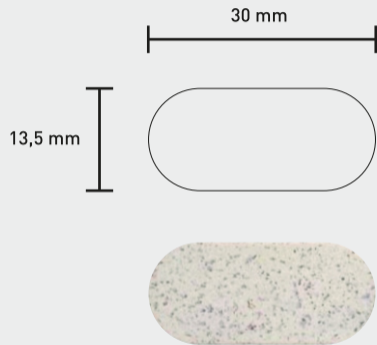

SKALA 1:1 Zaślepka ze słomy pszenicznej

nadruk: ..... mm x ..... mm